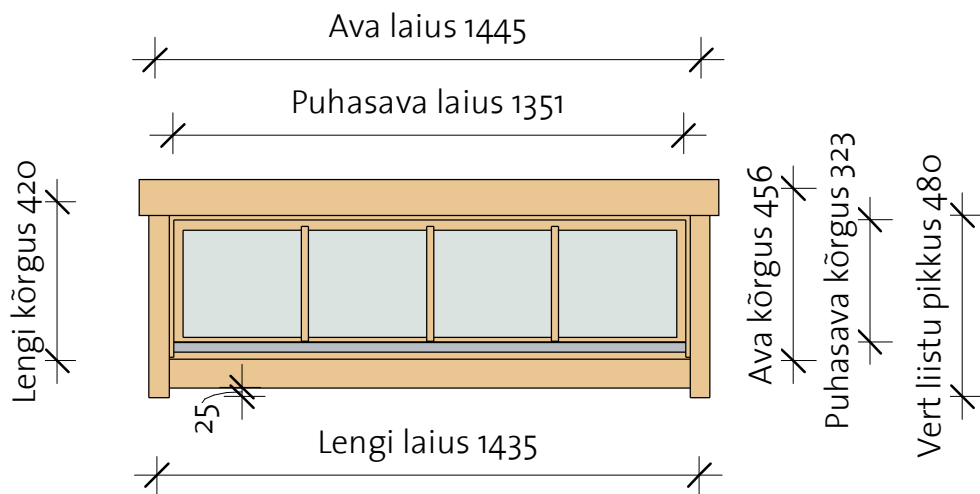

Classic windows 40

Classic window 20 right

Parem / Vaade väljast

Parem / Vaade seest

- Lengi sügavus 40 mm
- Materjal - kuusk
- Piirdelauad kahel pool
- Avaneb sissepoole
- Klaaspakett 3-6-3 mm
- Prosspulgad
- Veelaud all
- Veelaua liist alumiiniumist
- Kaldpöördavanev
- Kremooniga suletav
- Tihend

Classic window 20			
Model	Type	Width	Height
CW20R	Classic window 20 right	1435	420
WCB8	Window crossbar 8		1X